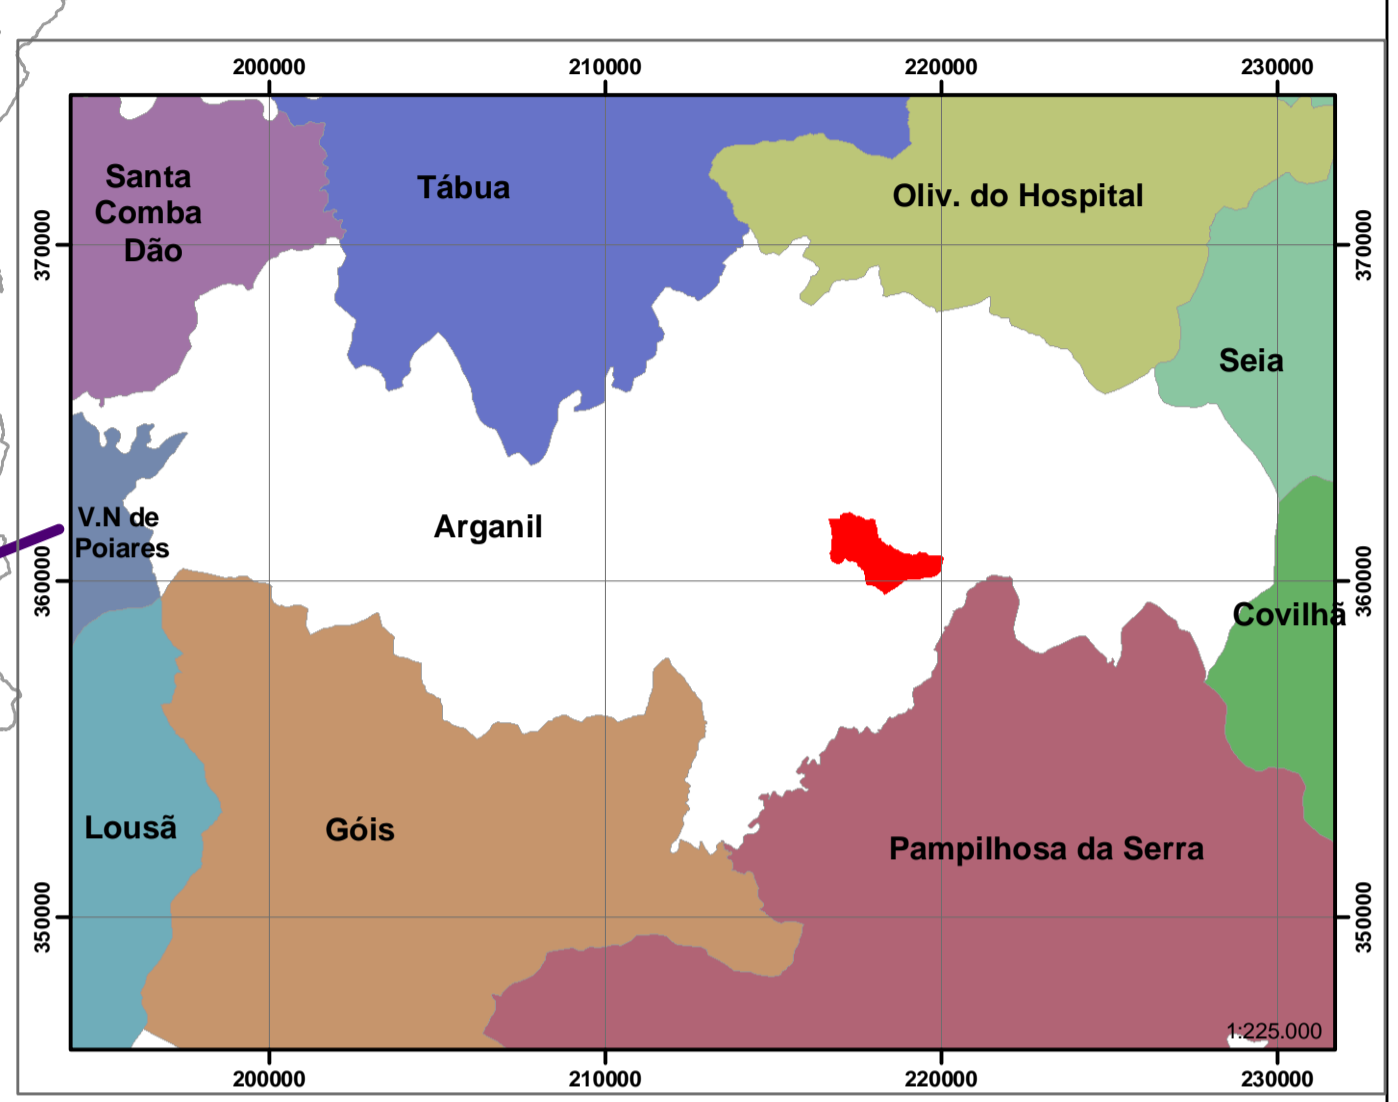

530000  
450000  
370000  
290000  
210000  
130000  
50000

VIANA DO CASTELO  
BRAGA  
VILAREAL  
PORTO  
AVEIRO  
VISEU  
COIMBRA  
LEIRIA  
SANTARÉM  
LISBOA  
SETÚBAL  
FARO

BRAGANÇA  
GUARDA  
CASTELO BRANCO  
PORTALEGRE  
ÉVORA  
BEJA

**ICNB**   
 Instituto da Conservação da  
 Natureza e da Biodiversidade

Plano de Ordenamento  
 Área de Paisagem Protegida  
 da Serra do Açor

**Carta de Enquadramento a Nível Nacional**

Carta  
**Nº 01**

 Área de Paisagem Protegida da Serra do Açor (APPSA)

1ª fase  
 CARACTERIZAÇÃO

**DISCUSSÃO PÚBLICA**  
 Outubro 2007

1:1.000.000  
 Projecção de Gauss - Datum Lisboa  
 Origem das Coord. Geodésicas:  
 M=200 km / P=300 Km